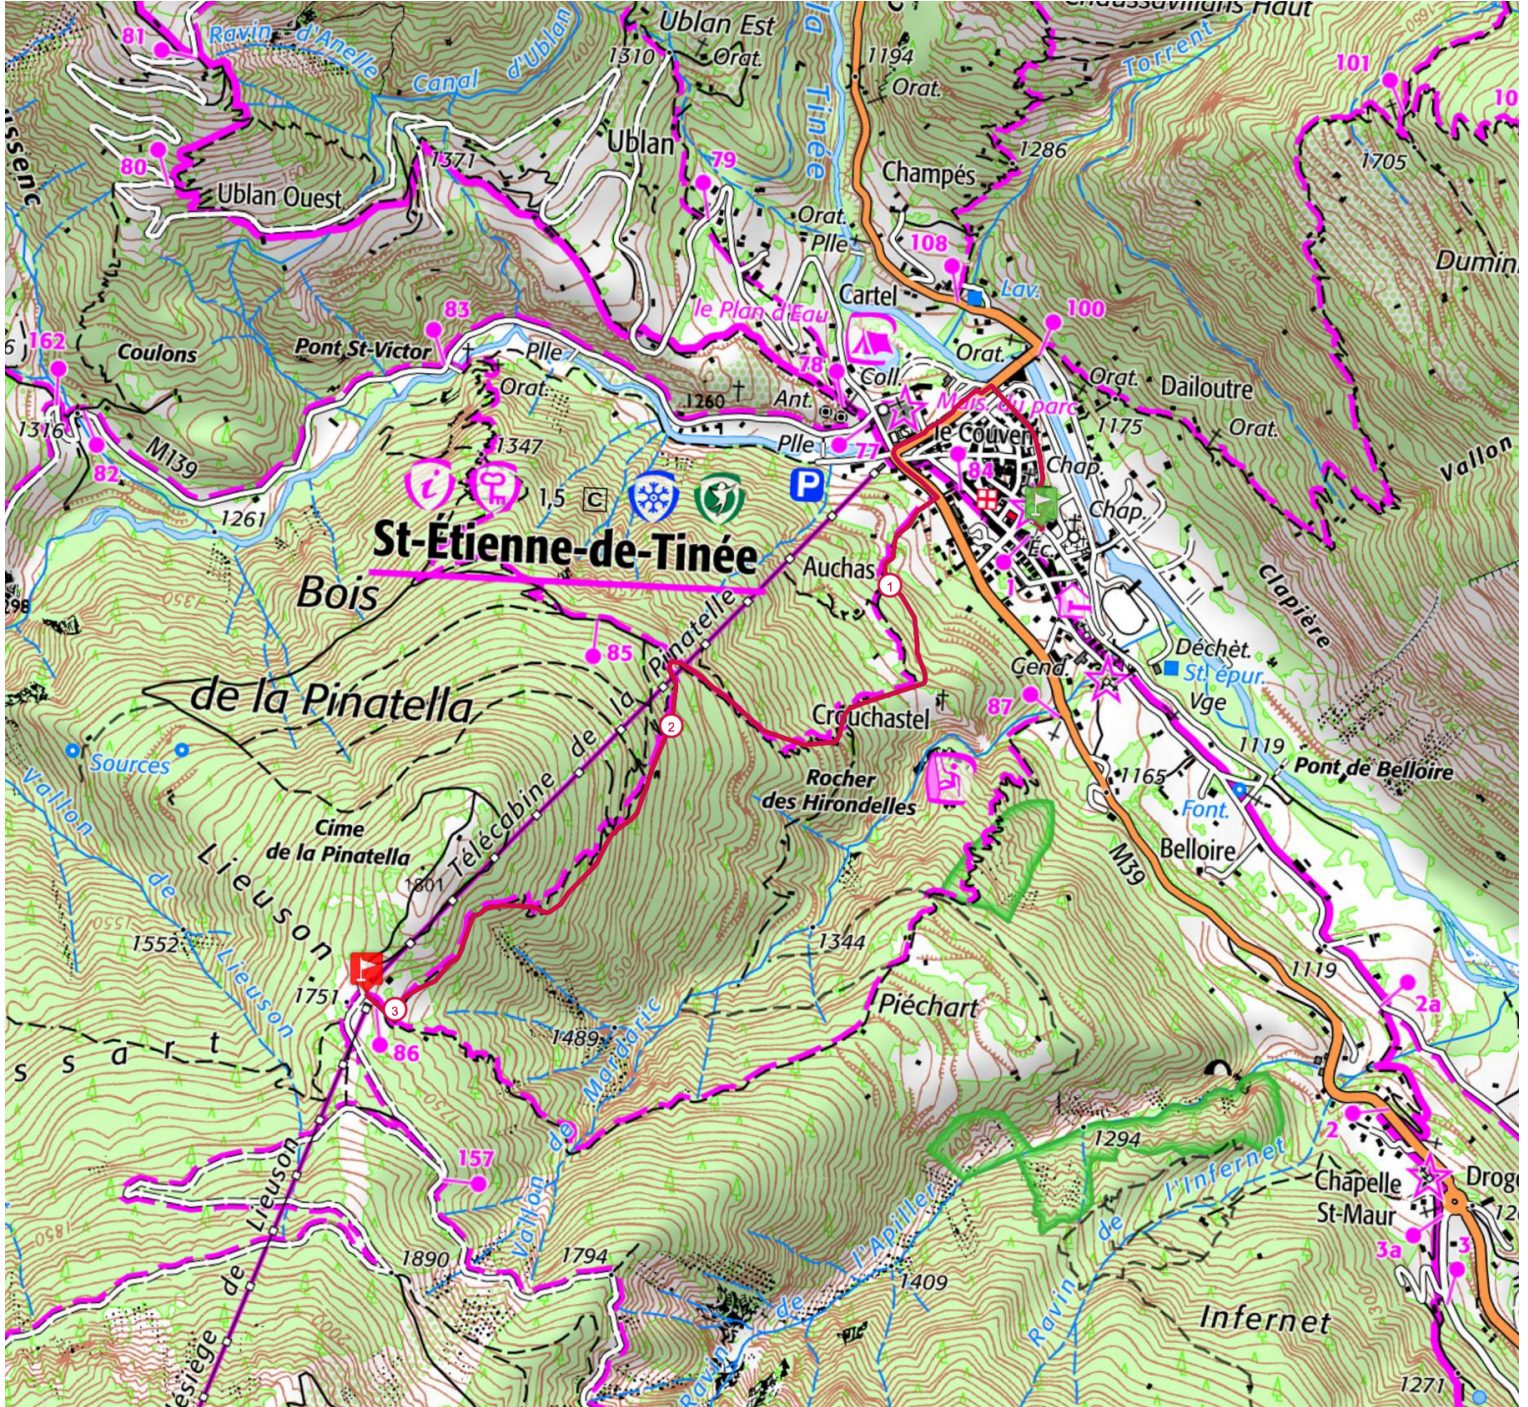

3 km 620 m 10 m

Retrouvez ce parcours sur votre mobile avec l'appli Explore Tinée Mercantour

<https://tracedetail.com> - ©IGN 2021. Utilisation et reproduction limitées à un usage privé.

> 10% > 20% > 30%