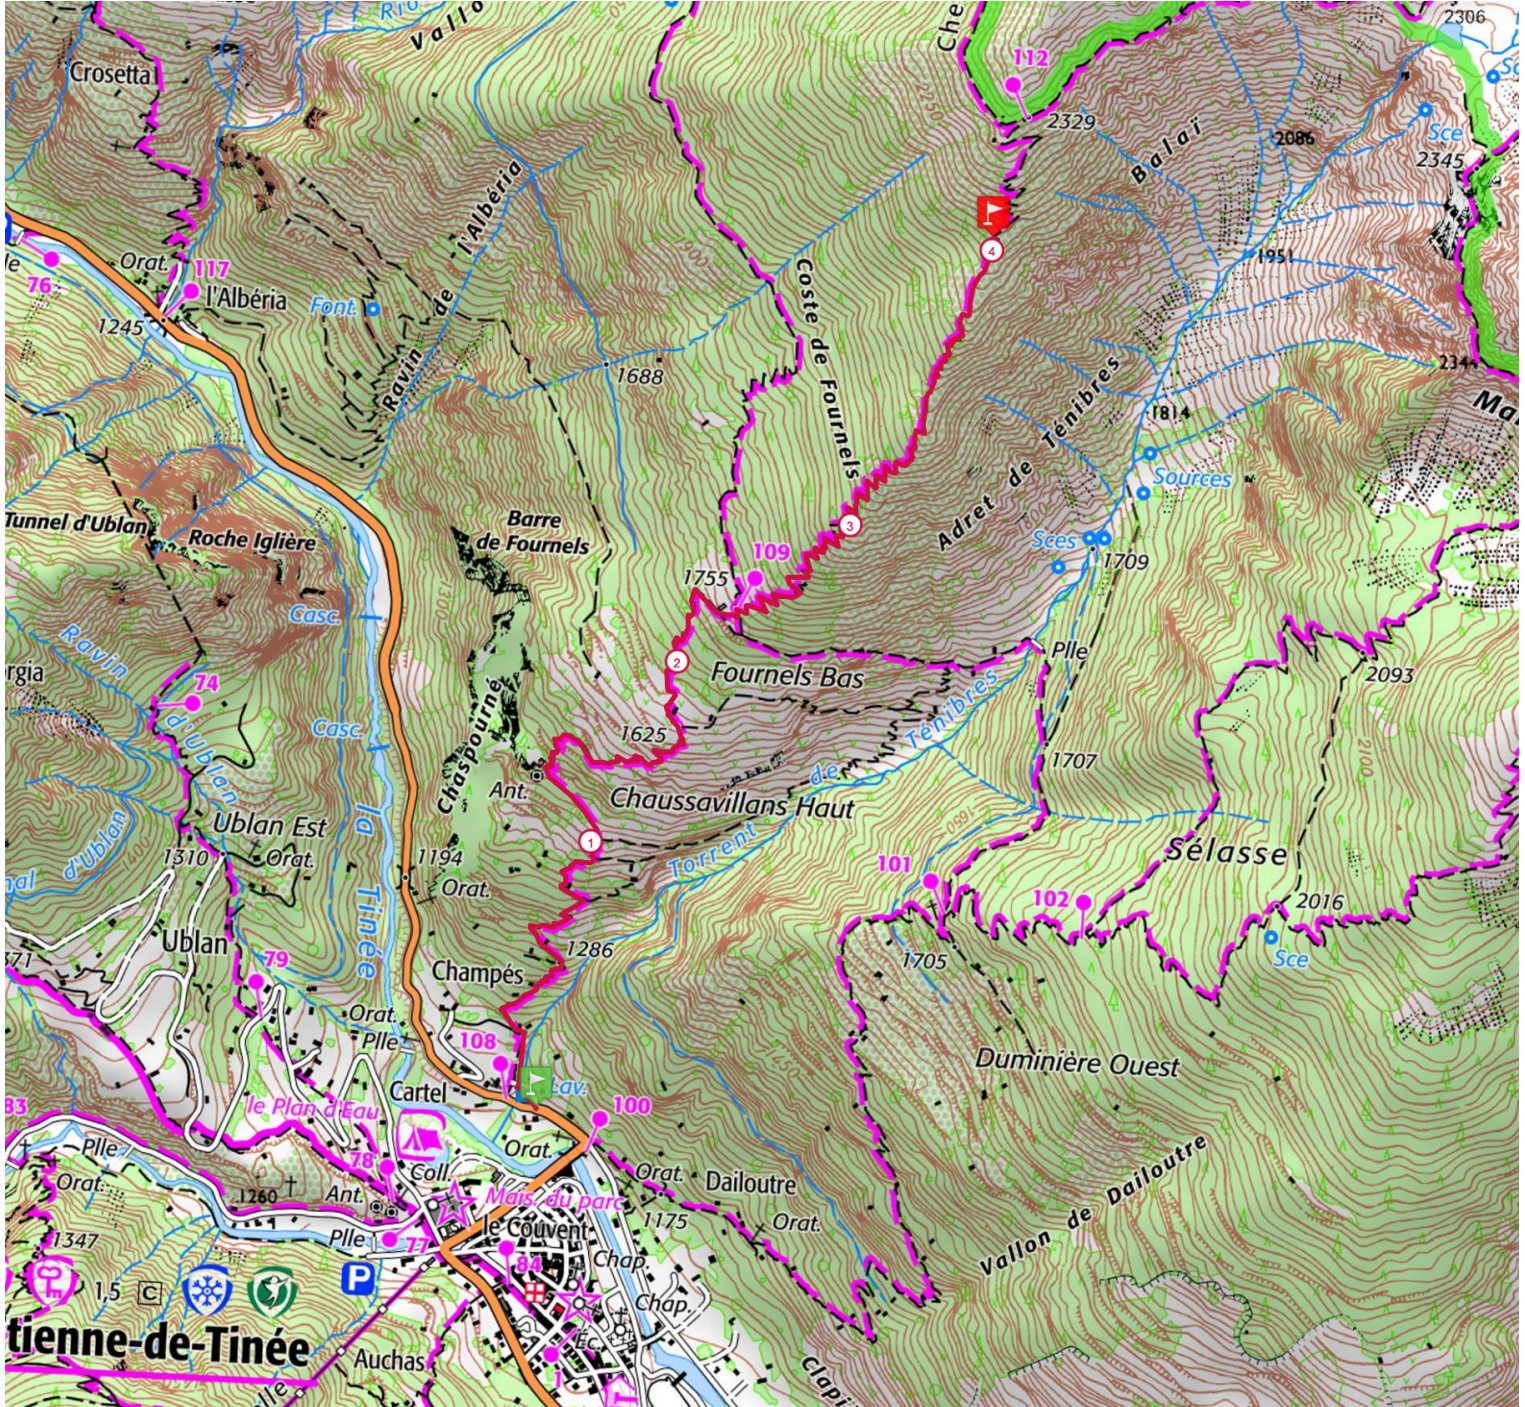

4 km 1040 m 0 m

Retrouvez ce parcours sur votre mobile avec l'appi Explore Tinée Mercantour

<https://tracedetail.com> - ©IGN 2021. Utilisation et reproduction limitées à un usage privé.

> 10% > 20% > 30%